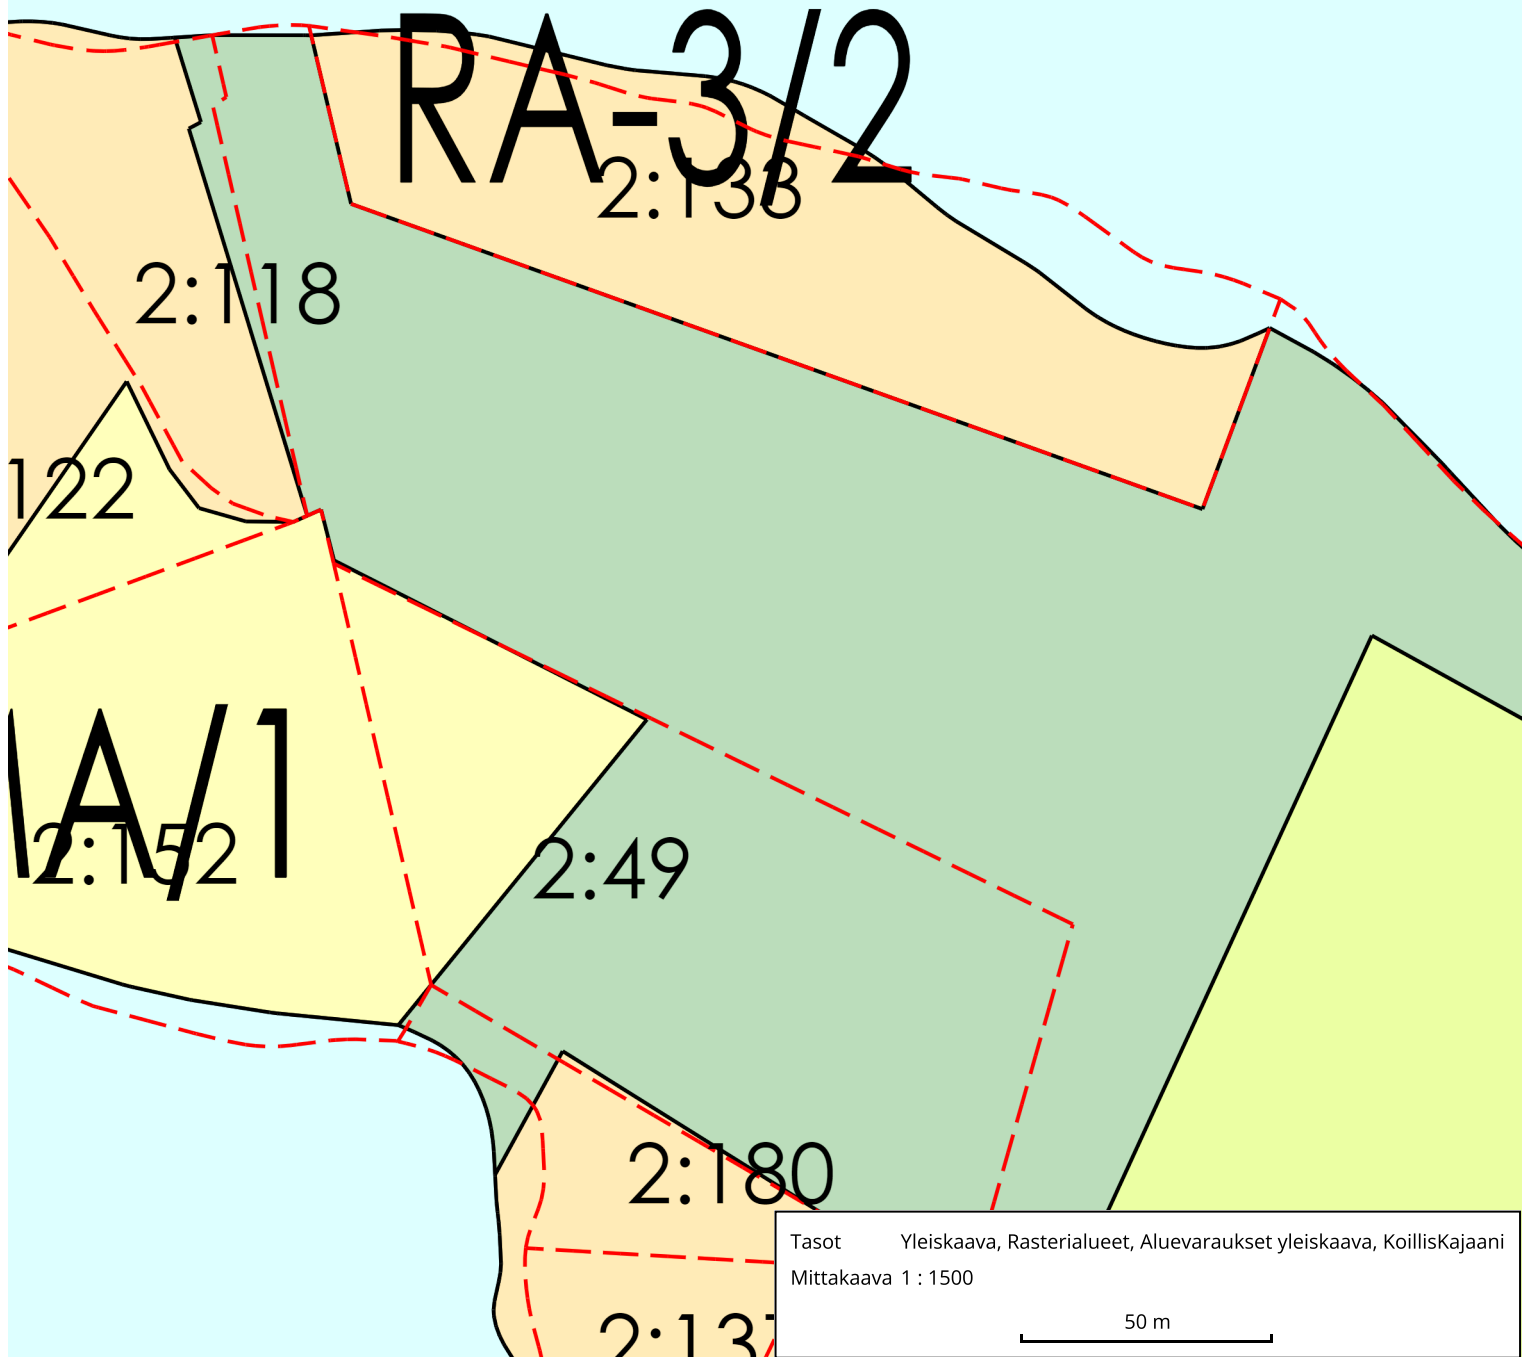

OTE
AJANTASAOSAYLEISKAAVASTA

Tasot Yleiskaava, Rasterialueet, Aluevaraukset yleiskaava, KoillisKajaani
Mittakaava 1 : 1500

50 m